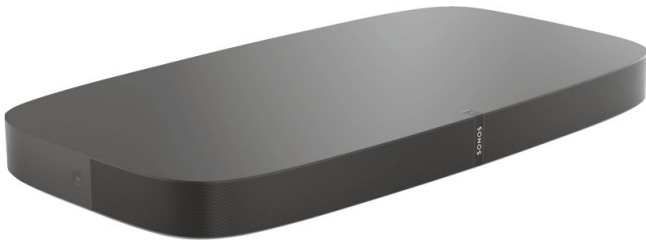

SONOS

PLAYBASE Schwarz

Soundplate, 10 Lautsprecherchassis integriert,
Internet-Radio, Dolby Digital, Wireless Lan,
Netzwerk-Anschluss (Ethernet)

Computer Bild	10 / 2017	gut
AUDIO	07 / 2017	Preis/Leistung überragend
Audio Video Foto Bild	06 / 2017	gut
SATVISION	06 / 2017	sehr gut
video	06 / 2017	gut, Preis/Leistung sehr gut, Highlight

Art

Soundplate

Ausstattung

Lautsprecherchassis integriert:

10

Internet-Radio

Sound

Dolby Digital

Datenübertragung:

Wireless Lan

Anschlüsse:

Digitaleingänge optisch: 1

Netzwerk-Anschluss (Ethernet)

Eignung

passend für TV-Geräte bis 35 kg

Maße

Breite: 720mm

Höhe: 58mm

Tiefe: 380mm

Gewicht: 8.600g

11.09.2017

1143910